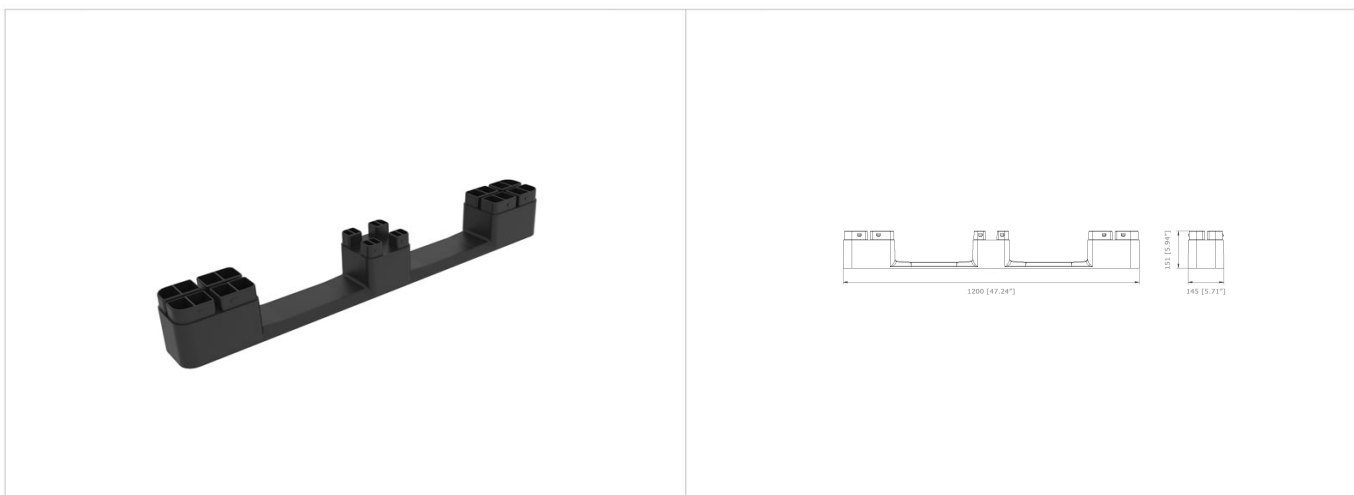

# ERSATZKUFE FÜR EXPERT-/PRO EUROPALETTEN

HEAVY DUTY EXPERT / PRO 1208-CR

Ersatzkufo für Artikel EXPERT 1208-O3 und EXPERT PRO 1208-O3. Dank der auswechselbaren Kufen ist es möglich, die Lebensdauer der Palette unbegrenzt zu verlängern.

## Technische Daten

Ref	Materialien	Gewicht	Maße	 Statische Traglast <sup>*1</sup>	 Dynamische Traglast <sup>*1</sup>	 Hochregal Belastung <sup>*1</sup>
EXPERT / PRO 1208-CR	 	3.35 kg [7.40 lb]	-x-xmm [-x-x"]	- kg [- lb]	- kg [- lb]	- kg [- lb]

## Konstruktions-schemata