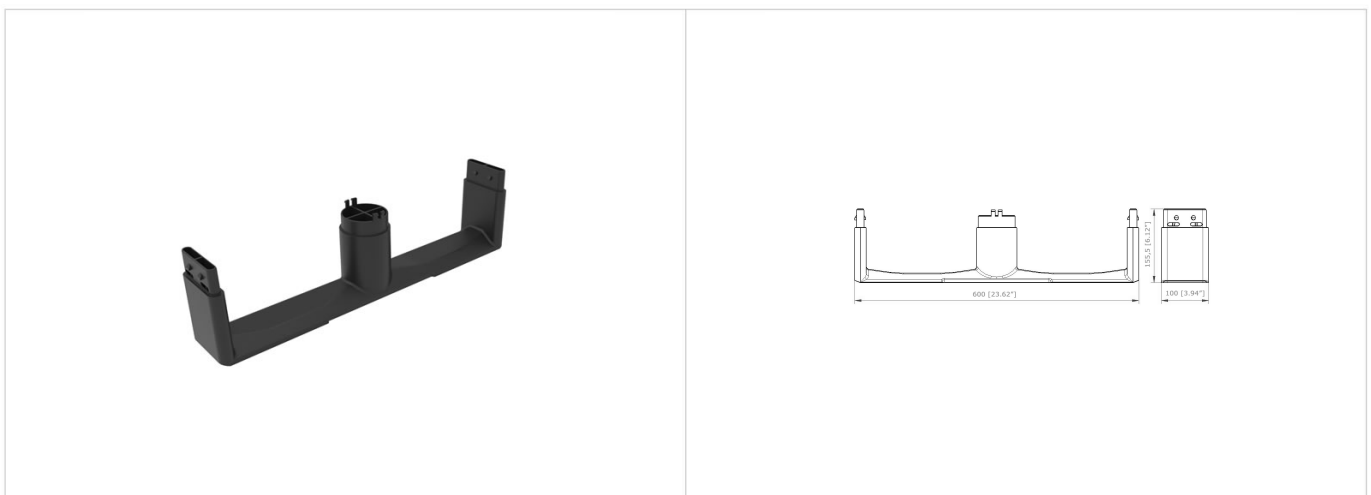

Konstruktions-schemata

Ikongraphie

-20°/40°C [-4°/104°F]

0°/40°C [32°/104°F]

- Nortpalet behält sich das Recht vor, um diese Informationen ohne Voranmeldung abzuändern.
- Die technischen Daten können bei Produkt beeinträchtigt werden mit Teilen Manipulation und / oder anders als durch die Abteilung Nortpalet hochwertigen Materialien zugelassen. Eine Gewährleistung, Spezifikationen oder Produkthaftung von Nortpalet wird im Falle einer Änderung des Produkts mit Ersatzteilen beendet werden, die nicht von Nortpalet geliefert.