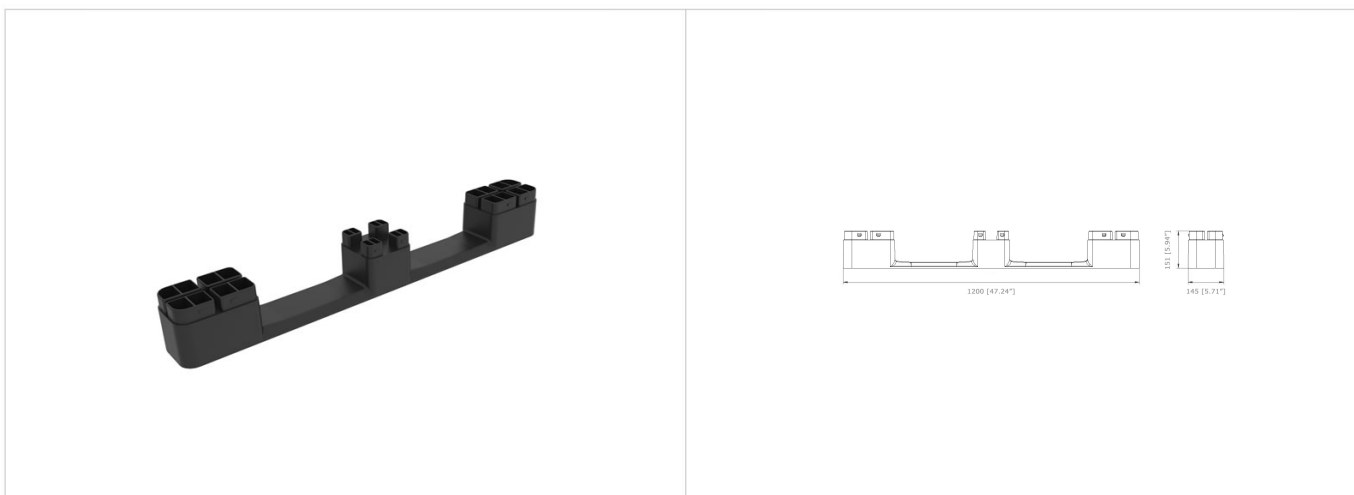

REPUESTO DE PATÍN CENTRAL PARA EUROPALET EXPERT/PRO

HEAVY DUTY EXPERT / PRO 1208-CR

Patín de repuesto para los productos EXPERT 1208-O3 y EXPERT PRO 1208-O3. Gracias a la sustitución del patín es posible prolongar de forma indefinida la vida del palet.

Datos técnicos

Ref	Materiales	Peso	Dimensiones	 Carga Estática *1	 Carga Dinámica *1	 Carga Rack *1
EXPERT / PRO 1208-CR	 	3.35 kg [7.40 lb]	-x-xmm [-x-x"]	- kg [- lb]	- kg [- lb]	- kg [- lb]

Planos constructivos

Leyenda de iconografía

-20°/40°C [-4°/104°F]

0°/40°C [32°/104°F]

- Nortpalet se reserva el derecho a modificar cualquier información aquí indicada sin previa notificación.
 - Las especificaciones pueden verse afectadas en caso de la alteración del producto con piezas y/o materiales diferentes a los homologados por el departamento de calidad de Nortpalet. Cualquier garantía, especificación o responsabilidad sobre el producto por parte de Nortpalet se dará por finalizada en caso de la modificación del producto con piezas de recambio que no son suministradas por Nortpalet.