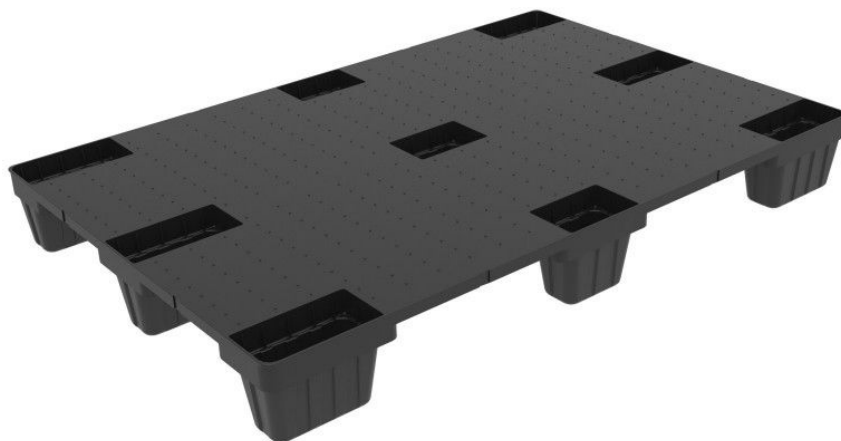

PALETTE EUROPÉENNE INTERMÉDIAIRE FERMÉE EMPILABLE

FUTURS LANCEMENTS BASIC PRO 1208-C9

Palette européenne en plastique, poids intermédiaire et empilable. 60 % plus légère qu'une palette classique et occupe 70 % de moins en espace quand elle est vide.

Avantages

- ✓ Ranura especial para flejado
- ✓ Perímetro anti-impacto
- ✓ Superficie antideslizante
- ✓ Facilidad de extracción del palet sobre torre
- ✓ Esquinas preparadas para un óptimo retráctilado
- ✓ Superficie completamente plana y sin orificios

Données techniques

Ref	Matériaux	Poids	Dimensions	Charge statique ^{*1}	Charge dynamique ^{*1}	Charge Rack ^{*1}
BASIC PRO 1208-C9		9.00 kg [19.80 lb]	1200x800x140mm [47.20x31.50x5.50"]	3000 kg [6610 lb]	1400 kg [3085 lb]	- kg [- lb]

Donnés logistiques

Ref	20' DV	40' DV	40 HC	45' PWHC	Tauliner	Mega	Jumbo
BASIC PRO 1208-C9	-	-	-	-	-	-	-

Options

Schémas techniques

Légende des icônes

0°/40°C [32°/104°F]

Fermée

Empilables