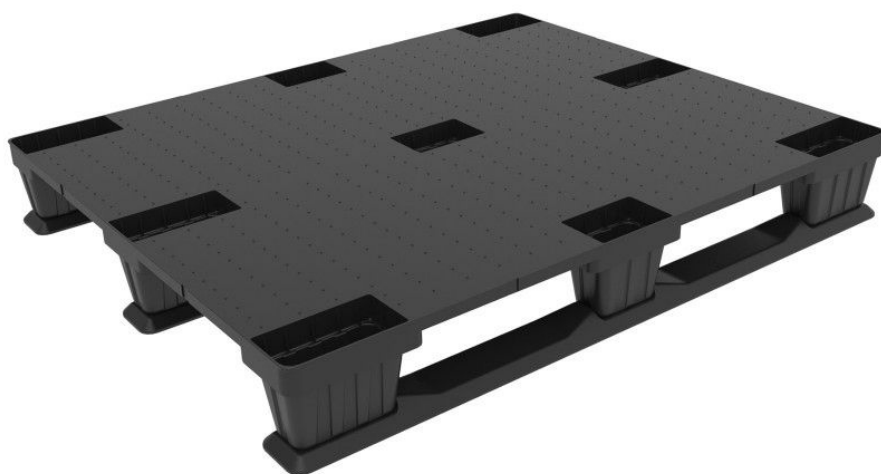

PALETTE INDUSTRIELLE INTERMÉDIAIRE FERMÉE AVEC SEMELLES

FUTURS LANCEMENTS BASIC PRO 1210-C3

Palette de 1200 x 1000 en plastique fermée de poids intermédiaire. 52% plus légère qu'une palette classique.

Avantages

- ✓ Ranura especial para flejado
- ✓ Perímetro anti-impacto
- ✓ Superficie antideslizante
- ✓ Esquinas preparadas para un óptimo retráctilado
- ✓ Superficie completamente plana y sin orificios

Données techniques

Ref	Matériaux	Poids	Dimensions	Charge statique*1	Charge dynamique*1	Charge Rack*1
BASIC PRO 1210-C3		13.60 kg [30.00 lb]	1200x1000x160mm [47.20x31.50x6.30"]	3200 kg [7055 lb]	1500 kg [3310 lb]	600 kg [1325 lb]

Donnés logistiques

Ref	20' DV	40' DV	40 HC	45' PWHC	Tauliner	Mega	Jumbo
BASIC PRO 1210-C3	-	-	-	-	-	-	-

Options

Schémas techniques

Légende des icônes

0°/40°C [32°/104°F]

Fermée

4 voies