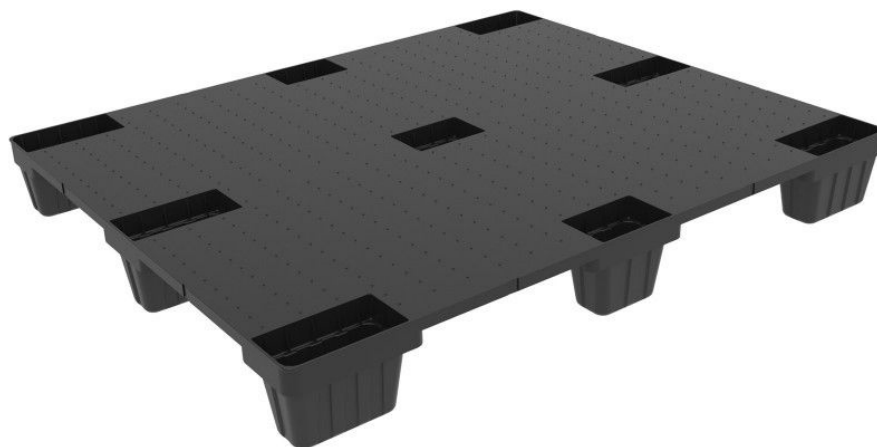

PALETTE INDUSTRIELLE INTERMÉDIAIRE FERMÉE EMPILABLE

FUTURS LANCEMENTS BASIC PRO 1210-C9

Palette de 1200 x 1000 en plastique fermée de poids intermédiaire et empilable. 52% plus légère qu'une palette classique et occupe 70 % de moins en espace quand elle est vide.

Avantages

- ✓ Ranura especial para flejado
- ✓ Perímetro anti-impacto
- ✓ Superficie antideslizante
- ✓ Facilidad de extracción del palet sobre torre
- ✓ Esquinas preparadas para un óptimo retráctilado
- ✓ Superficie completamente plana y sin orificios

Données techniques

Ref	Matériaux	Poids	Dimensions	Charge statique *1	Charge dynamique *1	Charge Rack *1
BASIC PRO 1210-C9		11.60 kg [25.60 lb]	1200x1000x140mm [47.20x31.50x5.50"]	3200 kg [7055 lb]	1500 kg [3310 lb]	- kg [- lb]

Donnés logistiques

Ref	20' DV	40' DV	40 HC	45' PWHC	Tauliner	Mega	Jumbo
BASIC PRO 1210-C9	-	-	-	-	-	-	-

Options

Schémas techniques

Légende des icônes

0°/40°C [32°/104°F]

Fermée

Empilables