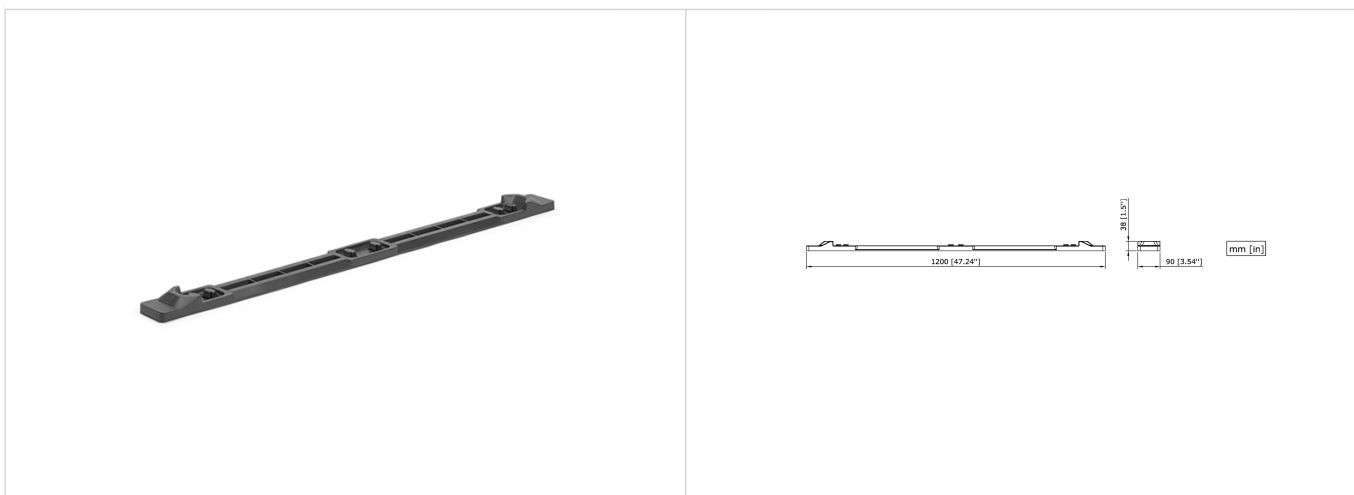

PATÍN PARA PALET ULTRA LIGERO EUROPEO/INDUSTRIAL

LIGHTWEIGHT ULTRA BASIC 1208/1210-R

Patín de repuesto para los productos de los modelos ULTRA BASIC tanto en 1200x800 mm como 1200x1000mm en su versión de 3 patines que permite carga en rack y apilamiento de palets. Gracias a la sustitución del patín es posible prolongar de forma indefinida la vida del palet.

Datos técnicos

Ref	Materiales	Peso	Dimensiones	 Carga Estática *1	 Carga Dinámica *1	 Carga Rack *1
ULTRA BASIC 1208/1210-R		0.60 kg [1.30 lb]	-x-xmm [-x-x"]	- kg [- lb]	- kg [- lb]	- kg [- lb]

Planos constructivos