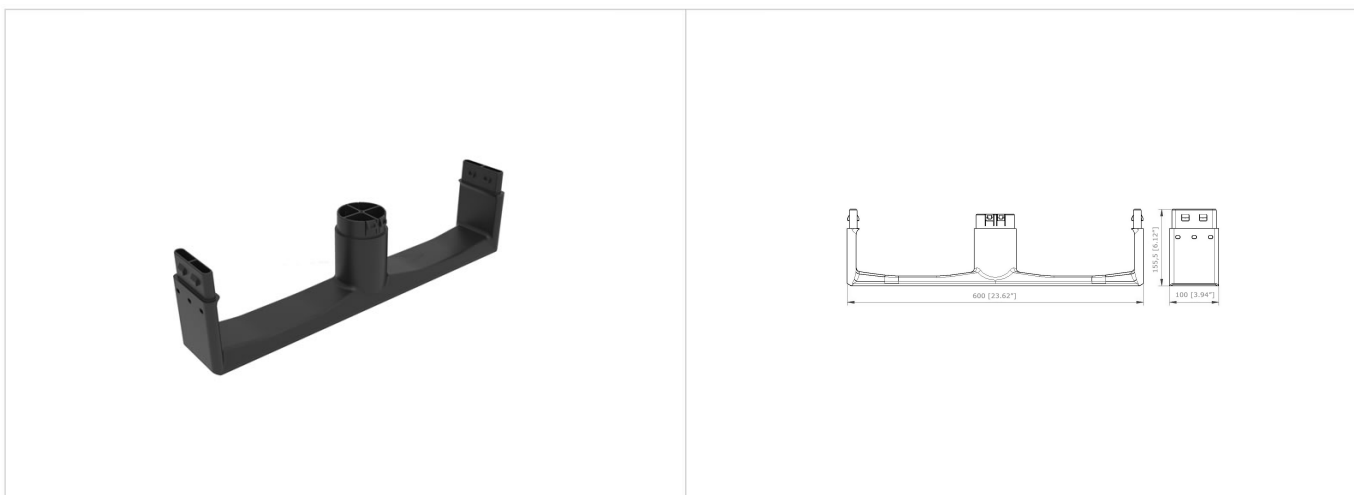

Planos constructivos

Leyenda de iconografía

-20°/40°C [-4°/104°F]

0°/40°C [32°/104°F]

- Nortpalet se reserva el derecho a modificar cualquier información aquí indicada sin previa notificación.
- Las especificaciones pueden verse afectadas en caso de la alteración del producto con piezas y/o materiales diferentes a los homologados por el departamento de calidad de Nortpalet. Cualquier garantía, especificación o responsabilidad sobre el producto por parte de Nortpalet se dará por finalizada en caso de la modificación del producto con piezas de recambio que no son suministradas por Nortpalet.