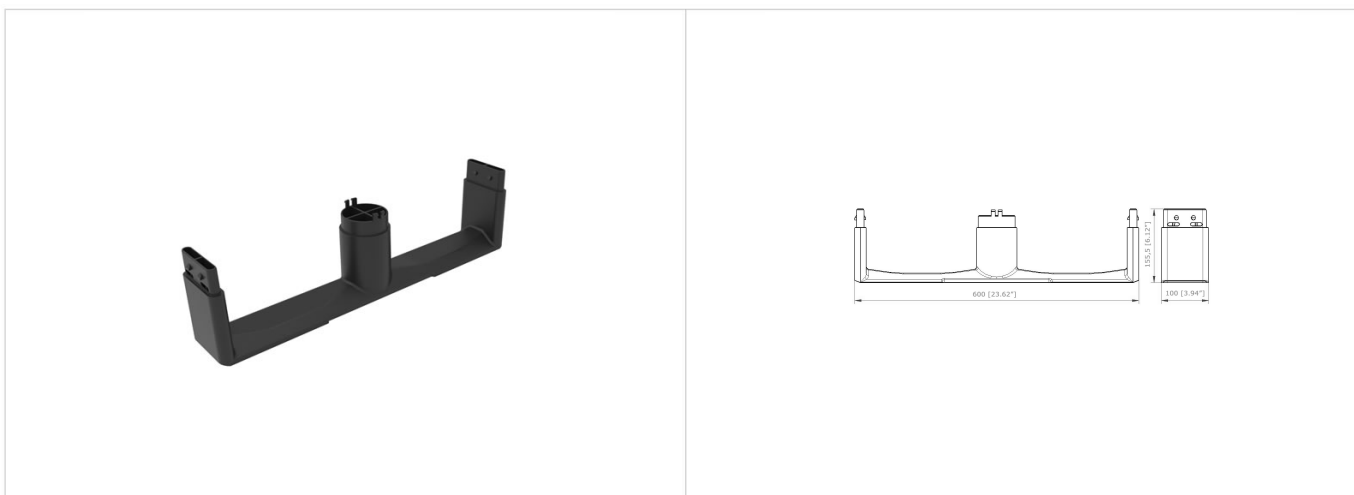

REPUESTO DE PATÍN PARA MEDIO PALET 160MM EXPERT

HEAVY DUTY EXPERT 0806-R

Patín de repuesto para los productos EXPERT 0806-O3. Gracias a la sustitución del patín es posible prolongar de forma indefinida la vida del palet

Datos técnicos

Ref	Materiales	Peso	Dimensiones	 Carga Estática *1	 Carga Dinámica *1	 Carga Rack *1
EXPERT 0806-R	 	0.90 kg [2.00 lb]	-x-xmm [-x-x"]	- kg [- lb]	- kg [- lb]	- kg [- lb]

Planos constructivos