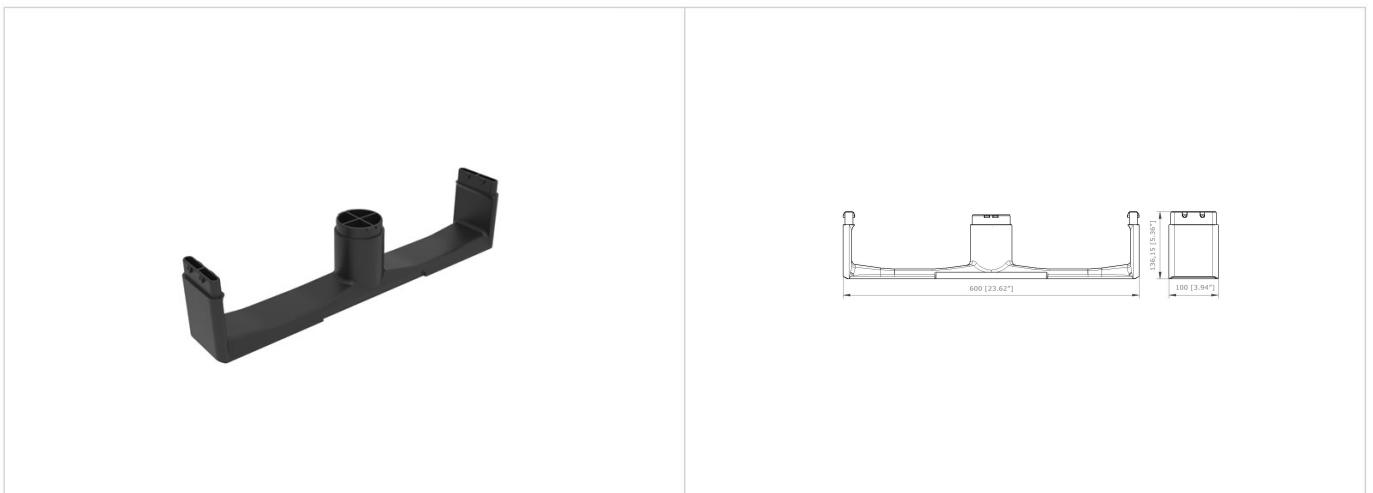

Planos constructivos

Leyenda de iconografía

0°/40°C [32°/104°F]

- Nortpalet se reserva el derecho a modificar cualquier información aquí indicada sin previa notificación.
- Las especificaciones pueden verse afectadas en caso de la alteración del producto con piezas y/o materiales diferentes a los homologados por el departamento de calidad de Nortpalet. Cualquier garantía, especificación o responsabilidad sobre el producto por parte de Nortpalet se dará por finalizada en caso de la modificación del producto con piezas de recambio que no son suministradas por Nortpalet.