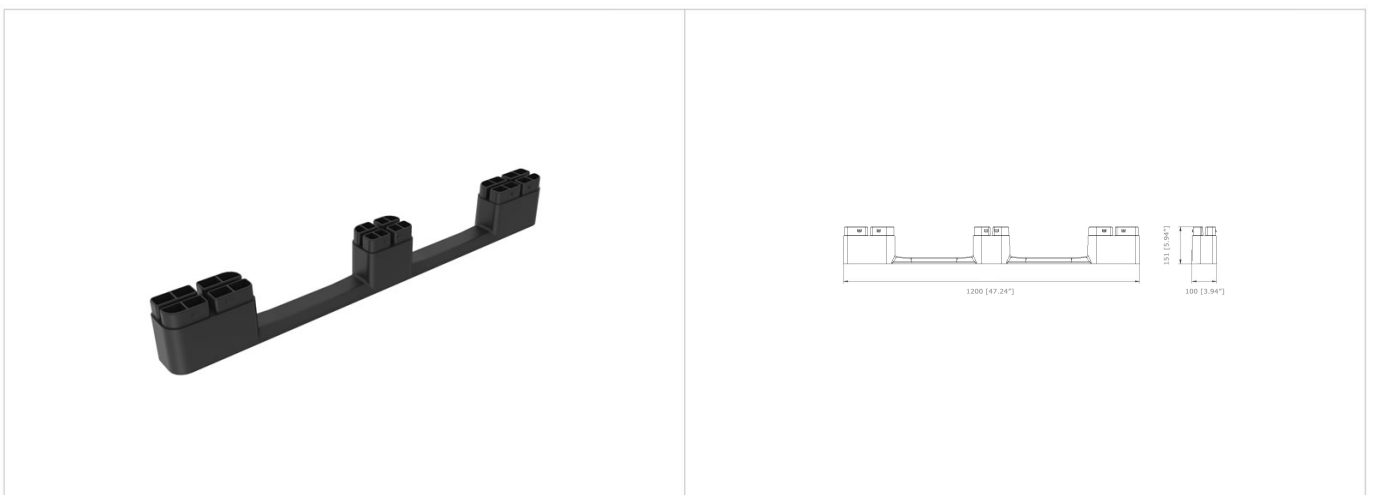

SEITLICHE ERSATZKUFEN FÜR EXPERT/PRO EURO PALETTEN

HEAVY DUTY EXPERT / PRO 1208-LR

Ersatzkufe für Artikel EXPERT 12808-O3 und EXPERT PRO 1208-O3. Dank der auswechselbaren Kufen ist es möglich, die Lebensdauer der Palette unbegrenzt zu verlängern.

Technische Daten

Ref	Materialien	Gewicht	Maße	 Statische Traglast ^{*1}	 Dynamische Traglast ^{*1}	 Hochregal Belastung ^{*1}
EXPERT / PRO 1208-LR	 	2.60 kg [5.70 lb]	-x-xmm [-x-x"]	- kg [- lb]	- kg [- lb]	- kg [- lb]

Konstruktions-schemata

Ikongraphie

-20°/40°C [-4°/104°F]

0°/40°C [32°/104°F]

- Nortpalet behält sich das Recht vor, um diese Informationen ohne Voranmeldung abzuändern.
 - Die technischen Daten können bei Produkt beeinträchtigt werden mit Teilen Manipulation und / oder anders als durch die Abteilung Nortpalet hochwertigen Materialien zugelassen. Eine Gewährleistung, Spezifikationen oder Produkthaftung von Nortpalet wird im Falle einer Änderung des Produkts mit Ersatzteilen beendet werden, die nicht von Nortpalet geliefert.