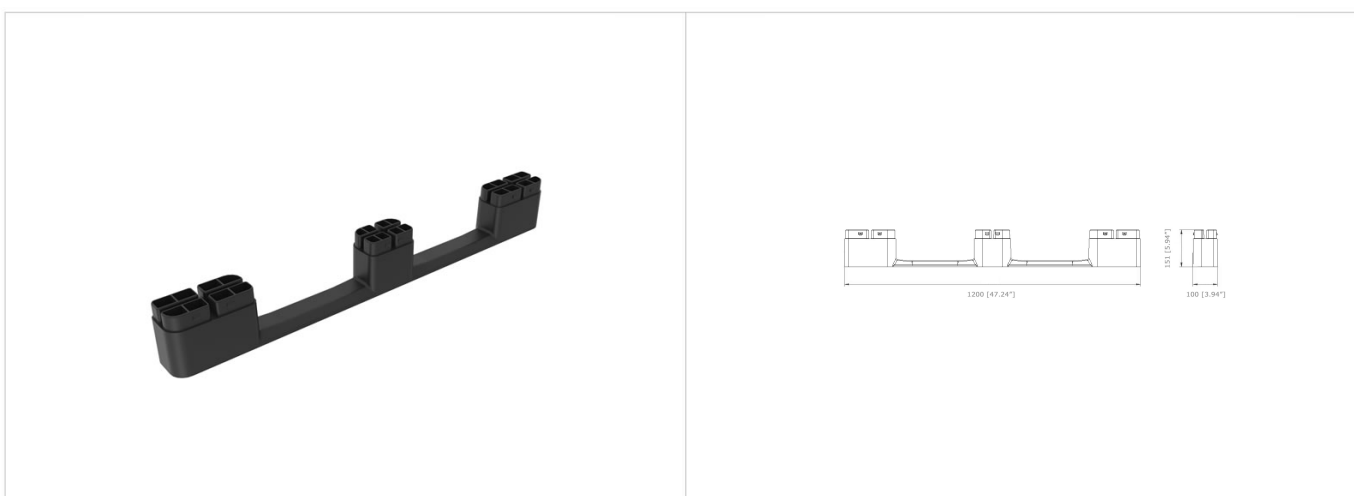

# SEMELLE DE RECHANGE LATÉRALE POUR EUROPALET EXPERT/PRO

HEAVY DUTY EXPERT / PRO 1208-LR

Semelle de rechange latérale pour les produits EXPERT 1208-O3 et EXPERT PRO 1208-O3. Grâce au remplacement de la semelle, il est possible de prolonger de manière indéfinie la durée de vie de la palette.

## Données techniques

Ref	Matériaux	Poids	Dimensions	 Charge statique *1	 Charge dynamique *1	 Charge Rack *1
EXPERT / PRO 1208-LR	 	2.60 kg [5.70 lb]	-x-xmm [-x-x"]	- kg [- lb]	- kg [- lb]	- kg [- lb]

## Schémas techniques