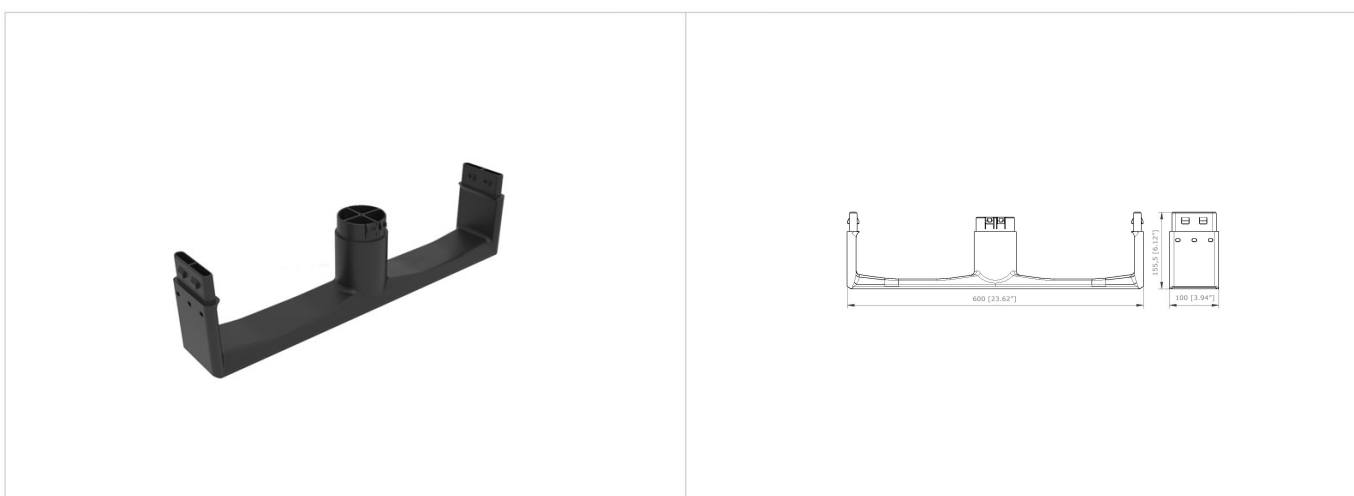

Schémas techniques

Légende des icônes

-20°/40°C [-4°/104°F]

0°/40°C [32°/104°F]

- Nortpalet se réserve le droit de modifier toute information indiquée ici sans avis préalable.
- Les spécifications peuvent être affectées en cas d'altération des produits avec des pièces et / ou différents de ceux approuvés par la société Nortpalet. Toute garantie, spécification ou responsabilité produite par Nortpalet sera résiliée en cas de modification du produit avec des pièces de rechange qui ne sont pas fournies par Nortpalet.