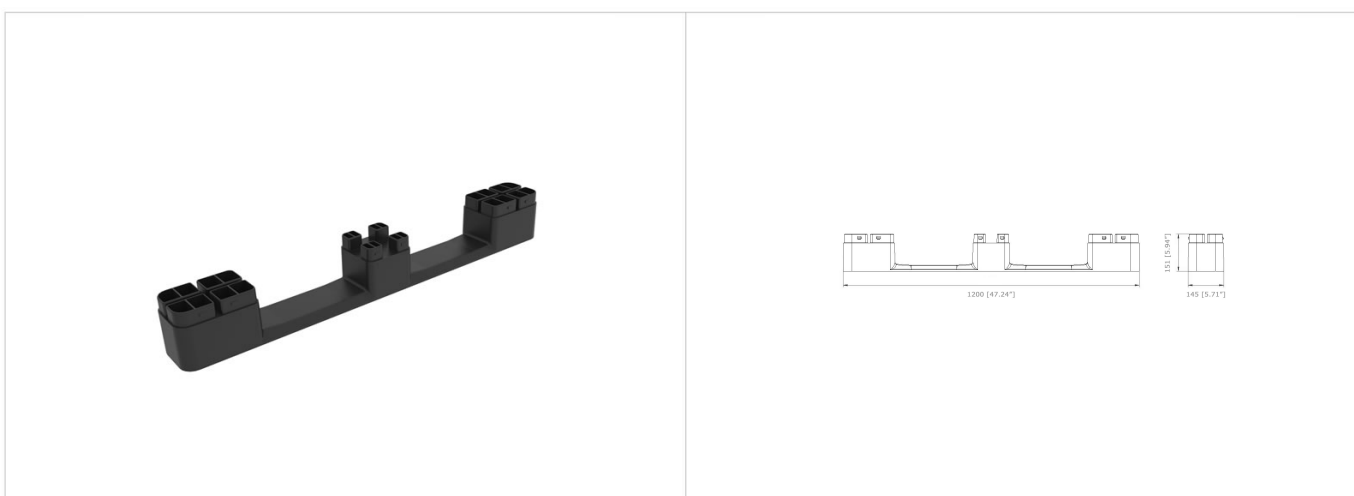

SUBSTITUIÇÃO DO PATIM CENTRAL PARA EUROPALETE EXPERT/PRO

HEAVY DUTY EXPERT / PRO 1208-CR

Patim de substituição para os produtos EXPERT 1208-O3 e EXPERT PRO 1208-O3. Graças à substituição do patim é possível prolongar de forma indefinida a vida da palete.

Dados Técnicos

Ref	Materiais	Peso	Dimensões	 Carga Estática *1	 Carga dinâmica *1	 Carga Rack *1
EXPERT / PRO 1208-CR	 	3.35 kg [7.40 lb]	-x-xmm [-x-x"]	- kg [- lb]	- kg [- lb]	- kg [- lb]

Planes de construção

Legend of Iconografia

-20°/40°C [-4°/104°F]

0°/40°C [32°/104°F]

- Nortpalet reserva-se o direito a alterar qualquer informação aqui indicada sem notificação prévia.
- As especificações podem ser afetados em caso de adulteração de produto com peças e / ou diferentes daqueles aprovados pelo Departamento Nortpalet materiais de qualidade. Qualquer garantia, especificação ou produto responsabilidade por Nortpalet será encerrada no caso de alteração do produto com peças que não são fornecidos pela Nortpalet.