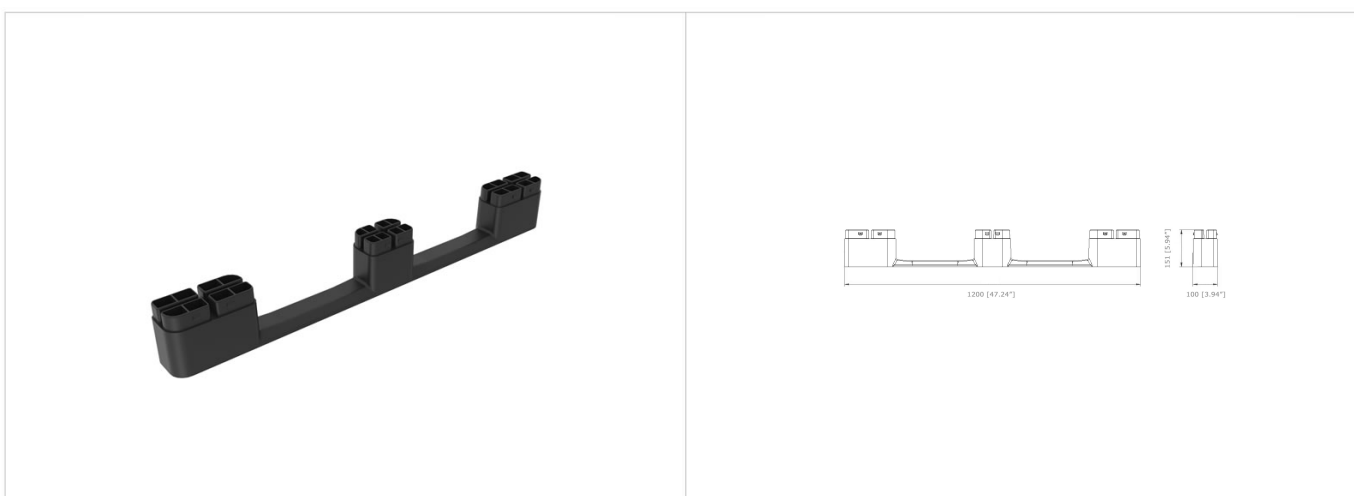

SUBSTITUIÇÃO DO PATIM LATERAL PARA EUROPALETE EXPERT/PRO

HEAVY DUTY EXPERT / PRO 1208-LR

Patim de substituição lateral para os produtos EXPERT 1208-O3 e EXPERT PRO 1208-O3. Graças à substituição do patim é possível prolongar de forma indefinida a vida da palete.

Dados Técnicos

Ref	Materials	Peso	Dimensões	 Carga Estática *1	 Carga dinâmica *1	 Carga Rack *1
EXPERT / PRO 1208-LR	 	2.60 kg [5.70 lb]	~x~mm [~x~"]	- kg [- lb]	- kg [- lb]	- kg [- lb]

Planes de construção

Legend of Iconografia

-20°/40°C [-4°/104°F]

0°/40°C [32°/104°F]

- Nortpalet reserva-se o direito a alterar qualquer informação aqui indicada sem notificação prévia.

- As especificações podem ser afetados em caso de adulteração de produto com peças e / ou diferentes daqueles aprovados pelo Departamento Nortpalet materiais de qualidade. Qualquer garantia, especificação ou produto responsabilidade por Nortpalet será encerrada no caso de alteração do produto com peças que não são fornecidos pela Nortpalet.