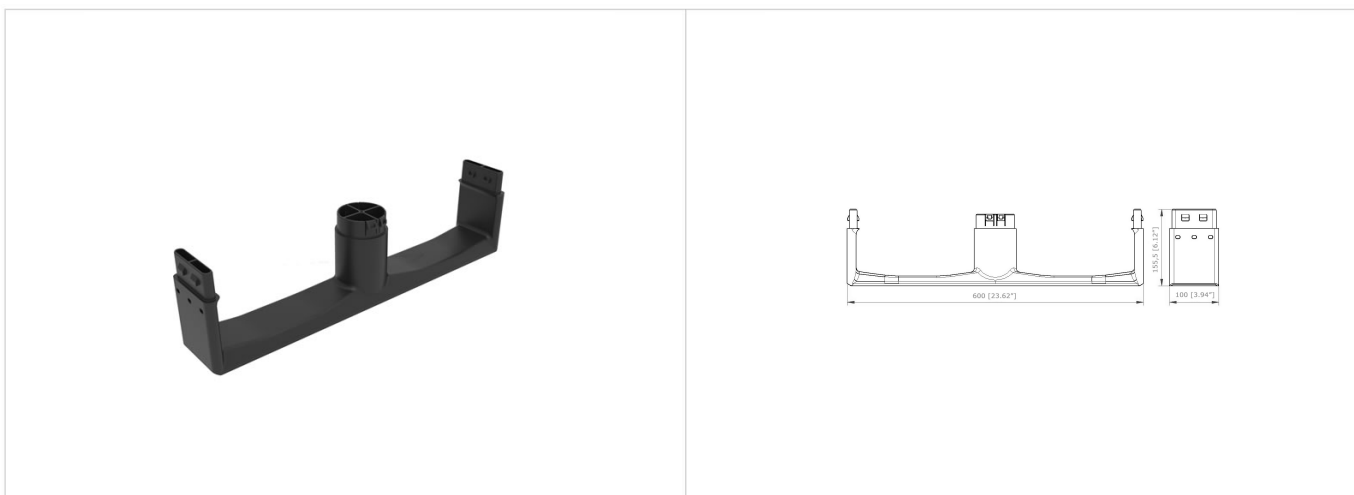

Planes de construção

Legend of Iconografia

-20°/40°C [-4°/104°F]

0°/40°C [32°/104°F]

- Nortpalet reserva-se o direito a alterar qualquer informação aqui indicada sem notificação prévia.
- As especificações podem ser afetados em caso de adulteração de produto com peças e / ou diferentes daqueles aprovados pelo Departamento Nortpalet materiais de qualidade. Qualquer garantia, especificação ou produto responsabilidade por Nortpalet será encerrada no caso de alteração do produto com peças que não são fornecidos pela Nortpalet.