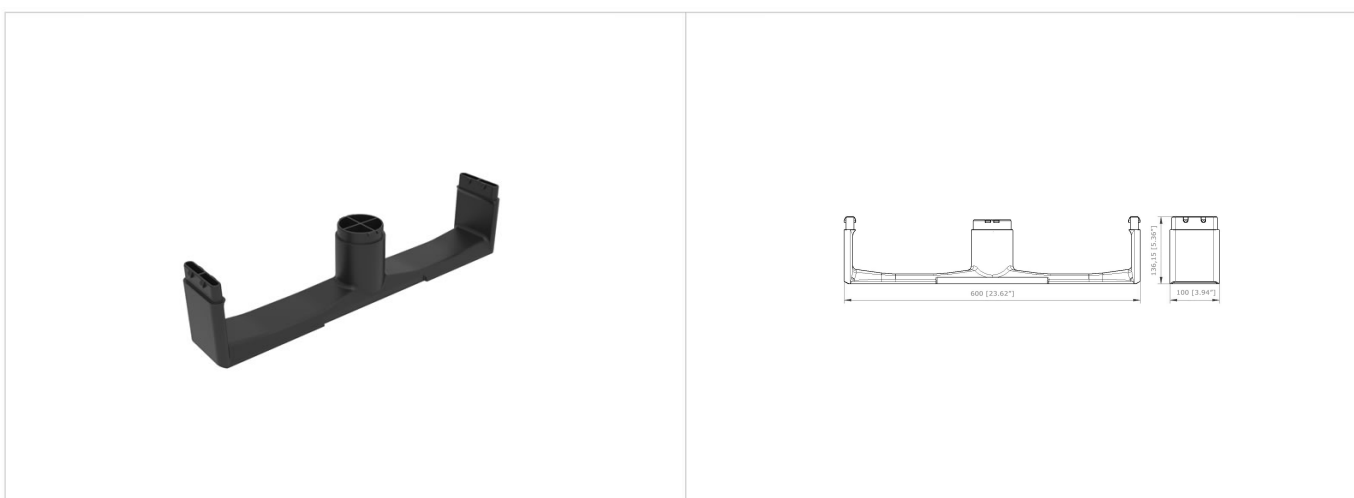

Planes de construção

Legend of Iconografia

0°/40°C [32°/104°F]

- Nortpalet reserva-se o direito a alterar qualquer informação aqui indicada sem notificação prévia.
- As especificações podem ser afetados em caso de adulteração de produto com peças e / ou diferentes daqueles aprovados pelo Departamento Nortpalet materiais de qualidade. Qualquer garantia, especificação ou produto responsabilidade por Nortpalet será encerrada no caso de alteração do produto com peças que não são fornecidos pela Nortpalet.